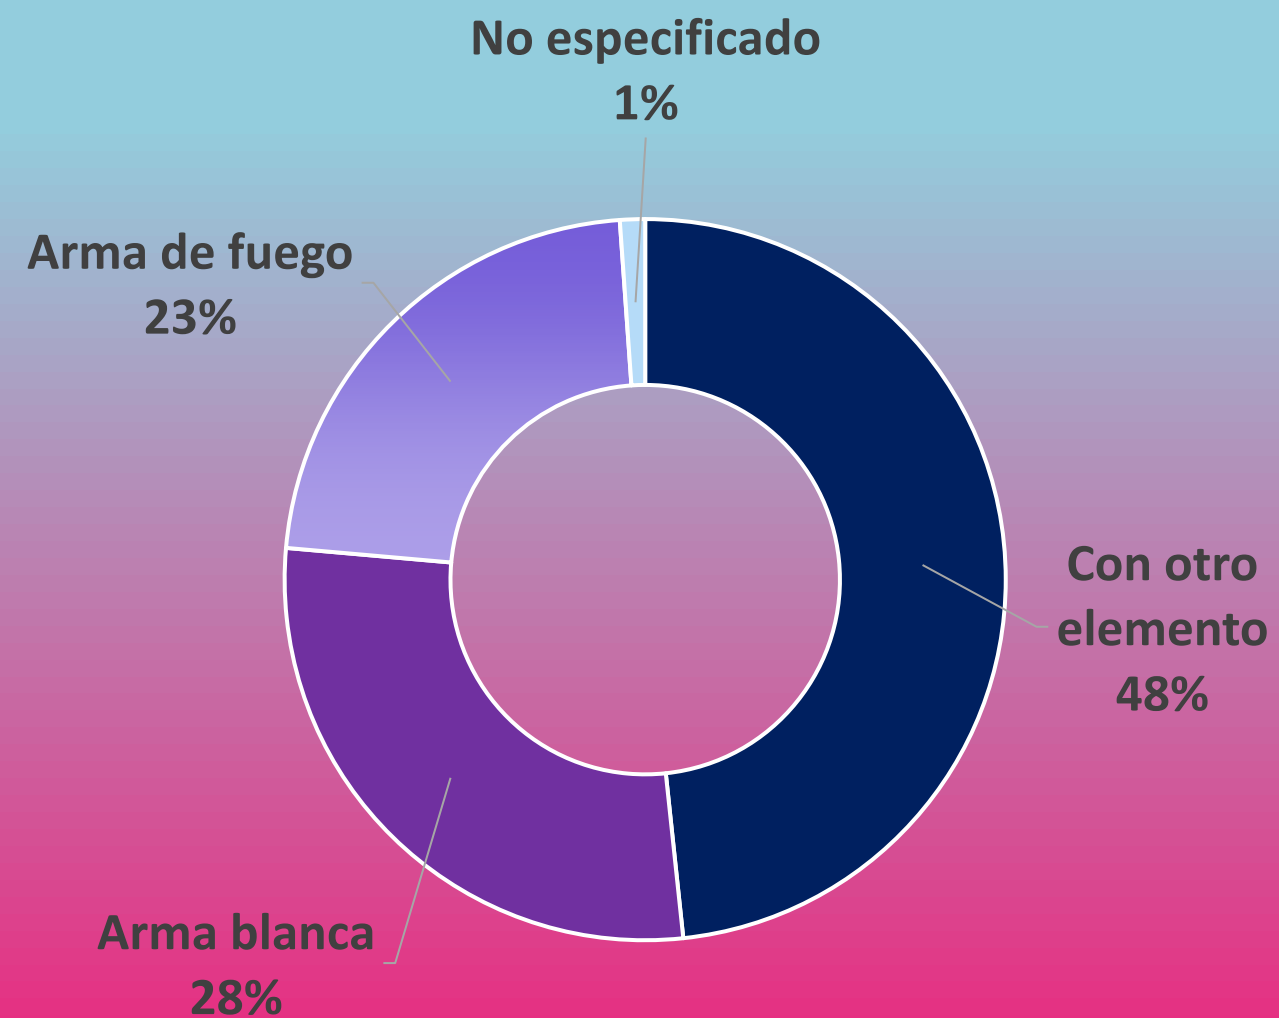

FEMINICIDIOS

DATOS OFICIALES

Según datos oficiales, en 2020 se registraron 70 víctimas de feminicidio en Jalisco.

En 2021, 75 víctimas.

En lo que va de 2022 se han contabilizado 14 víctimas.

Fuente: Secretariado Ejecutivo del Sistema Nacional de Seguridad Pública. Consultado el 27 de junio de 2022.

Mes/año	Arma de fuego	Arma blanca	Con otro elemento	No especificado	Total
ene-21	1	1	2	0	4
feb-21	2	3	2	0	7
mar-21	3	1	4	0	8
abr-21	3	3	3	0	9
may-21	0	3	12	0	15
jun-21	2	2	3	1	8
jul-21	0	0	1	0	1
ago-21	3	2	1	0	6
sep-21	0	1	1	0	2
oct-21	0	3	2	0	5
nov-21	3	0	1	0	4
dic-21	1	2	3	0	6
ene-22	0	1	4	0	5
feb-22	0	2	1	0	3
mar-22	2	0	1	0	3
abr-22	0	1	0	0	1
may-22	0	0	2	0	2
Total	20	25	43	1	89

Modalidad (instrumentos)

Fuente: Secretariado Ejecutivo del Sistema Nacional de Seguridad Pública. Consultado el 27 de junio de 2022.